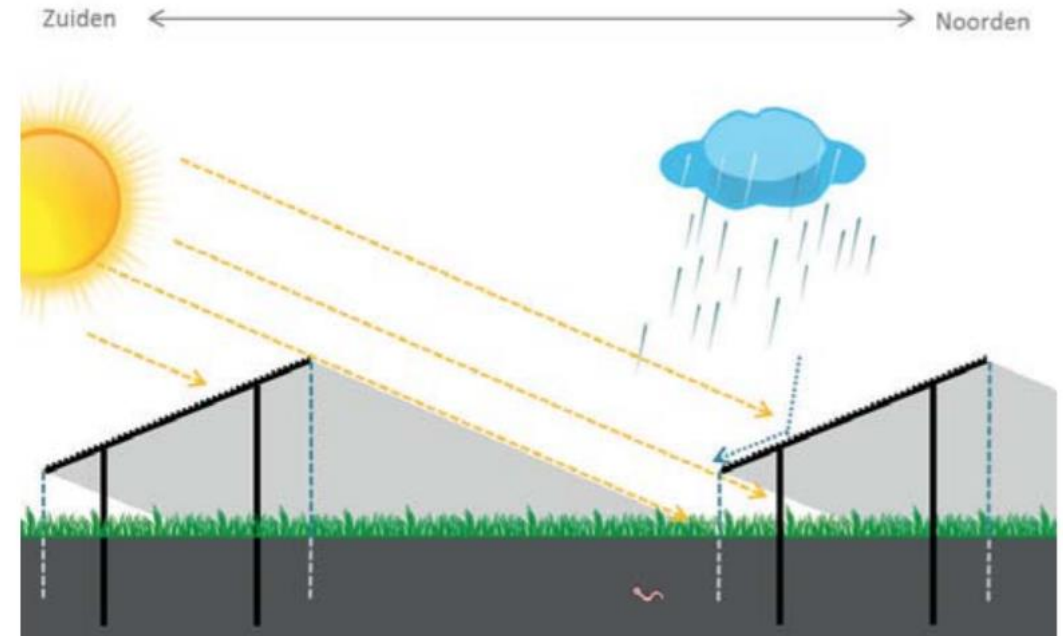

Combinatie gras en zon

- › Combinatie project
  - › Extensieve zon-PV opstelling
  - › Afstand tussen panelen gebaseerd op machinepark
  - › Robuustere grassoort & extensieve melkveehouderij
  - › Knelpunten bemesting: regelgeving en gebruik van zodenbemester i.p.v. injecteren
  - › Knelpunten verzekering en financiering landbouwkundige bedrijfsvoering