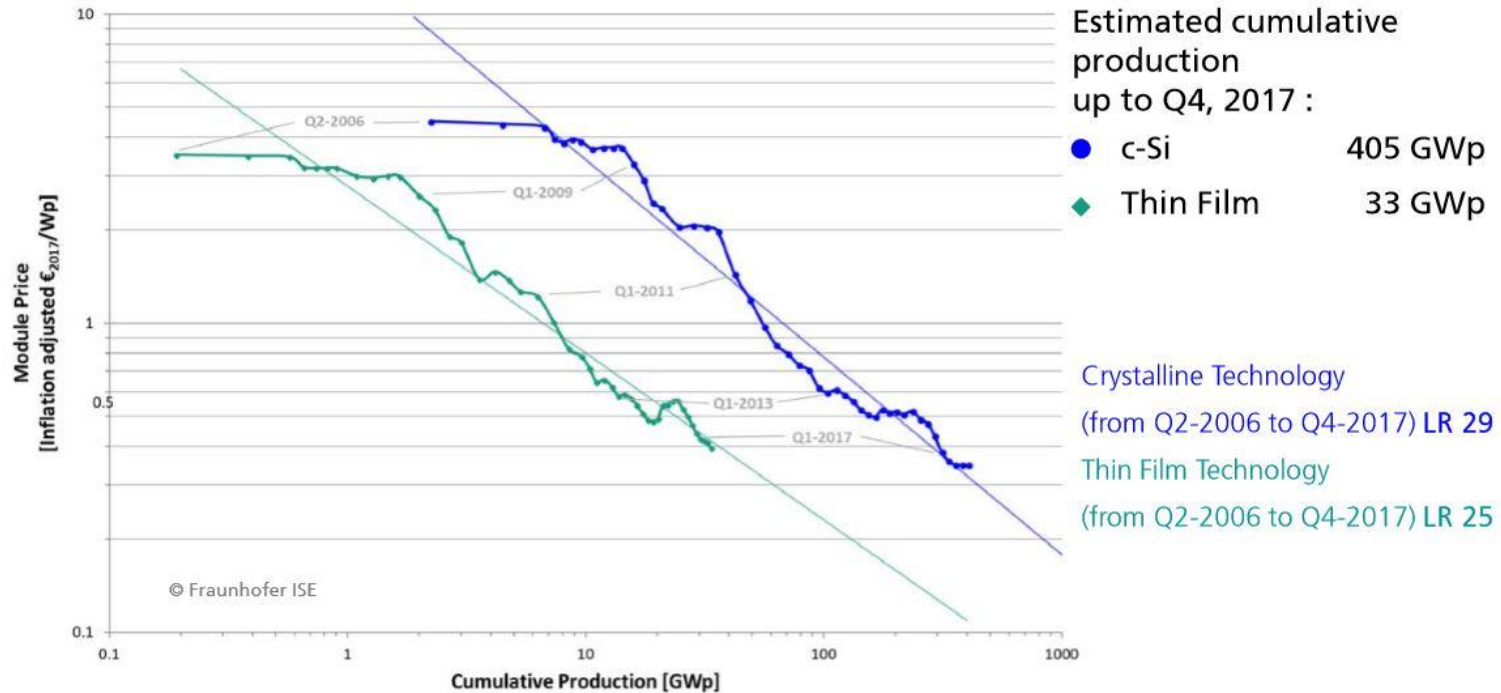

Alsmar meer mogelijkheden door lage prijzen